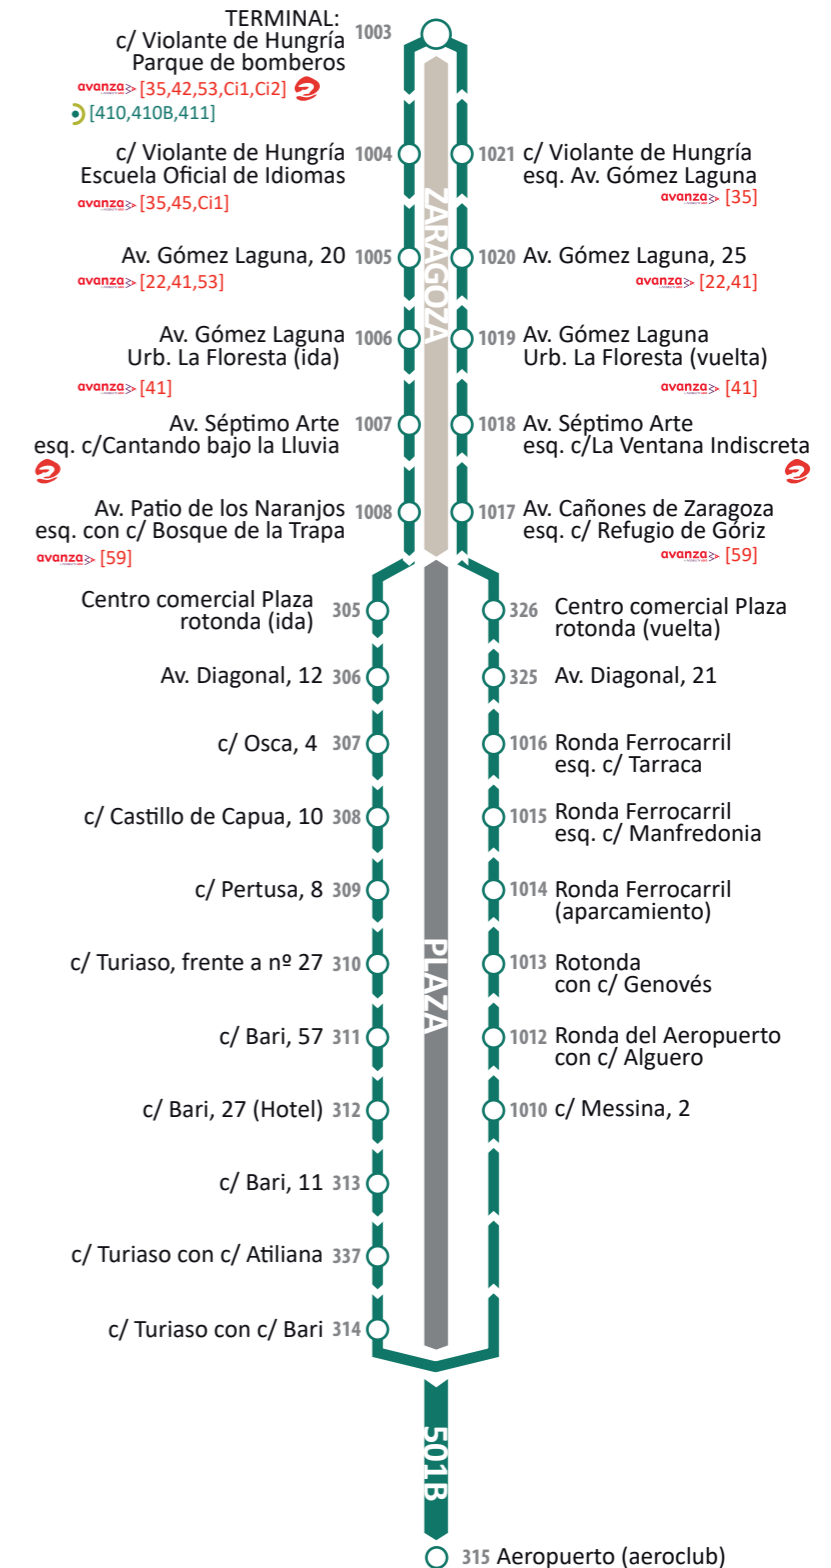

SÁBADOS LABORABLES

RUTA	Zaragoza c/ Violante de Hungría Parque bomberos	PLAZA centro comercial Inicio Trayecto Fin Trayecto PLAZA PLAZA	Zaragoza c/ Violante de Hungría Parque bomberos
501	5:20	5:40 6:00	6:20
501	5:50	6:10 6:30	6:50
501	6:20	6:40 7:00	7:20
501	6:50	7:10 7:40	8:05
501	7:20	7:45 8:10	8:35
501	8:20	8:45 9:15	9:40
501B	9:50	10:15 10:40	11:05
501	11:20	11:45 12:10	12:35
501	12:50	13:10 13:30	13:50
501	13:50	14:15 14:40	15:05
501	14:50	15:15 15:45	16:10
501	15:50	16:15 16:40	17:05
501	16:50	17:15 17:40	18:05
501	18:20	18:45 19:10	19:35
501B	19:50	20:15 20:40	21:05
501B	21:20	21:40 22:00	22:20
501B	22:30	22:50 23:10	23:30

DOMINGOS Y FESTIVOS

RUTA	Zaragoza c/ Violante de Hungría Parque bomberos	PLAZA centro comercial Inicio Trayecto Fin Trayecto PLAZA PLAZA	Zaragoza c/ Violante de Hungría Parque bomberos
501	5:20	5:45 6:05	6:30
501B	7:20	7:45 8:10	8:35
501	9:20	9:45 10:05	10:30
501	11:20	11:45 12:05	12:30
501	13:20	13:45 14:05	14:30
501B	15:20	15:45 16:10	16:35
501	17:20	17:45 18:05	18:30
501	19:20	19:45 20:05	20:30
501B	21:20	21:45 22:10	22:30

RECORRIDO Y PARADAS

Contacta con nosotros

876 50 79 45

Lunes a viernes laborables de 8:00 a 22:00

Sábados, domingos y festivos de 8:00 a 20:00

soporte@lazo.app

ctaz.es